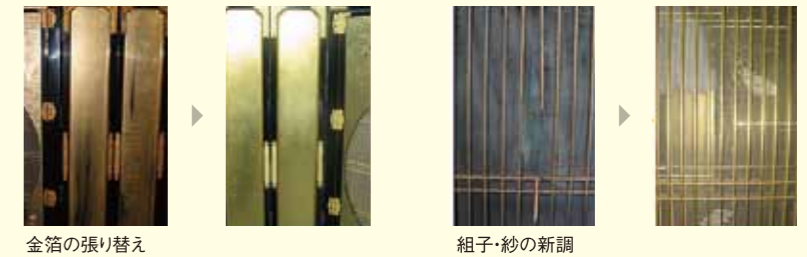

## ＜おすすめするには理由があります＞

- 理由1 **お仏壇が美しく蘇ります**  
すす抜きとは、簡単に言えばお仏壇のお掃除のこと。繊細な金箔や細工を施したお仏壇は、丁寧なお掃除でもう一度輝きを取り戻します。「ずっと家にあるお仏壇を大切に使いたい」と思われる方におすすめです。
- 理由2 **ご要望に応じた価格でご奉仕**  
お仏壇を熟知したプロの「お掃除おすすめぎ」で新品の輝きを再現。唐木仏壇もおすすぬぎ承ります。
- 理由3 **自社工場だから丁寧**  
カナクラのすす抜きは、全て自社工場である「徳島工場」で大切にを行っています。自分たちの目で見ても納得した状態にならないと、お客様にお渡りすることはできません。職人の技を大切にするためにも、自社工場にこだわります。

## エクストラウォッシュ（洗濯）

カナクラの経験と技術から生まれた、新しいお仏壇の修復、それがエクストラウォッシュ（洗濯）金箔張り替え・塗装し直しが必要ない場合、特殊な液と研磨剤による洗浄と磨きの洗濯です。

## 部分修理

カナクラでは部分的な修理も行っております。修理例：戸裏の金箔の張り替え目立つ部分のみの修理でも全体的な雰囲気がかわります。

**5万円より**