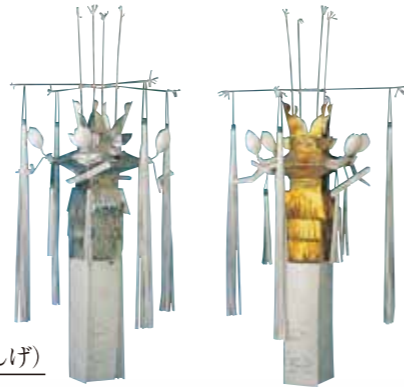

# 盆提灯

盆提灯は仏様になられた故人やご先祖様をお迎えして、お送りするためのものです。香川でも地域によって様々な型と習わしがございます。

### [お仏壇用]

初盆には白色、二年目は銀色、三年目は金色を飾る習わしがあります。

CH-01  
白四角(くいつき)  
金額(税抜) 6,500円

CH-02  
白四角(枝つき)  
金額(税抜) 7,000円

CH-03  
色四角(四ツれんげ)  
金額(税抜) 9,000円

CH-04  
色四角金(総れんげ)  
金額(税抜) 13,000円

CH-05  
白六角(六ツれんげ)  
金額(税抜) 11,000円

CH-06  
色六角金銀(総れんげ)  
金額(税抜) 17,000円

CH-07  
総金六角(れん台、小れんげ付)  
金額(税抜) 28,000円

CH-08  
四角(並)  
金額(税抜) 22,000円

CH-09  
四角(中)  
金額(税抜) 26,000円

CH-10  
四角(上)  
金額(税抜) 32,500円

CH-11  
六角  
金額(税抜) 39,000円

CH-12  
切子黒  
金額(税抜) サイズ 25,278円 高さ144×59cm  
(特徴) [主な材質] 火袋枠部分 / 天然木 [主な絵柄] 菊に桔梗 ●回転