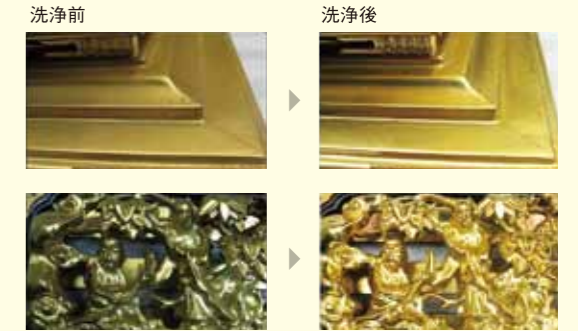

仏壇のリフォーム

お煤抜き（修復）

カナクラでは、清水工場にて職人の手で仏壇をお煤抜き（修復）します。お仏壇を一旦解体そして、塗装・金箔張り替えで再組立て、いたんだ仏壇が新品のような仏壇によりがえります。

おすすめの流れ

＜おすすめするには理由があります＞

- 理由1 **お仏壇が美しく蘇ります**
  すす抜きとは、簡単に言えばお仏壇のお掃除のこと。繊細な金箔や細工を施したお仏壇は、丁寧なお掃除でもう一度輝きを取り戻します。「ずっと家にあるお仏壇を大切に使いたい」と思われる方におすすめです。
- 理由2 **ご要望に応じた価格でご奉仕**
  お仏壇を熟知したプロの「お掃除おすすめぎ」で新品の輝きを再現。唐木仏壇もおすすぬぎ承ります。
- 理由3 **自社工場だから丁寧**
  カナクラのすす抜きは、全て自社工場である「徳島工場」で大切にを行っています。自分たちの目で見ても納得した状態にならないと、お客様にお渡りすることはできません。職人の技を大切にするためにも、自社工場にこだわります。

エクストラウォッシュ（洗濯）

カナクラの経験と技術から生まれた、新しいお仏壇の修復、それがエクストラウォッシュ（洗濯）金箔張り替え・塗装し直しが必要ない場合、特殊な液と研磨剤による洗浄と磨きの洗濯です。

部分修理

カナクラでは部分的な修理も行っております。修理例：戸裏の金箔の張り替え目立つ部分のみの修理でも全体的な雰囲気がかわります。

5万円より

部分修理

- 金具取り替え
- 障子貼り替え
- 扉金箔の貼り替え

10万円より

お掃除クリーニング

簡単なお掃除だけでも承ります。

- お仏壇を迎えてから、本格的なお掃除をしていない
- 新築・増築・リフォーム時
- ご不幸があった時、法要前等
- ご婚礼などお祝行事の時
- お盆、お彼岸、お正月前に

こんな時、お掃除をオススメいたします。

15万円より

らくらく加工

お仏壇に使用しているデリケートな金をカナクラ独自の技術でお守りします。新しいお仏壇、リフォームしたお仏壇にお勧めです。

- お手入れ簡単
- 触っても大丈夫
- 水滴に強い
- キズがつきにくい
- 半永久的に持続

すでに、お持ちの仏壇や、他店でご購入の仏壇も加工承ります。

50万円より

おすすめ抜き

お仏壇を分解し、塗装、金箔を剥がし、木地調整後新品同様の行程で製作いたします。

修理、すす抜き、お掃除のお見積もり致します。

お客様の大切なお仏壇を自社工場でお預かりし、当社の職人が責任を持って最後まで修理やすす抜き、お掃除をさせていただきます。お見積もりは無料ですので、お気軽にご相談ください。

仏壇のお手入れ

香炉の中の灰をクリーニングします！

仏具磨き

OT-01 網付灰ならし網タイプ **1,100円**

OT-02 灰ふるい器 PARTⅡ **1,600円**

OT-03 ビカールケアー **500円**

仏具の洗浄液

OT-04 ニューテガール 小 100cc **1,600円**

OT-05 2001 (200cc) **1,300円**

仏具のツヤ出しに

OT-06 ツヤデール **420円**

OT-07 ビカール 仏壇クリーナー **1,000円**

OT-08 ローカット ミニ **970円**

OT-09 ローがとれますミニ **970円**

ロウを簡単に取り除きます！

OT-10 お手入れセット5点セット **1,540円**

OT-11 仏壇仏像位牌用毛パタキ **1,300円**

OT-12 仏壇かんたんお掃除ふで **1,850円**

OT-13 静電ハタキ **1,150円**

OT-14 ぶつだんハタキ 羽毛製 **660円**

OT-15 だ鳥ハタキ **2,550円**

仏壇・仏具のお掃除用クロスです

OT-16 ありがとうクロス **350円**

OT-17 シリコンクロス **290円**

OT-18 お仏壇クロス **400円**