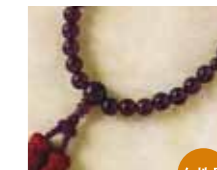

金額(税抜)
27,778円

(特徴) 尺二玉(8mm) 片手 正絹切房 共仕立