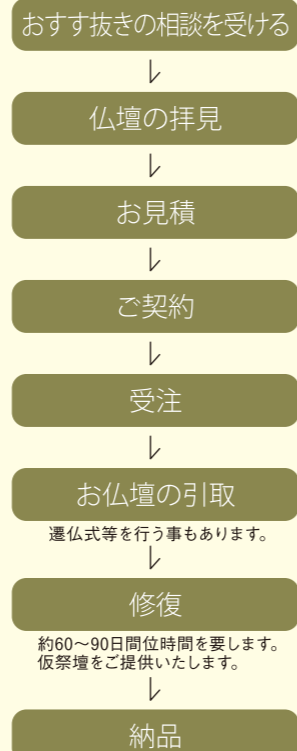

おすすめの流れ

＜おすすめするには理由があります＞

- 理由1 **お仏壇が美しく蘇ります**
  すす抜きとは、簡単に言えばお仏壇のお掃除のこと。繊細な金箔や細工を施したお仏壇は、丁寧なお掃除でもう一度輝きを取り戻します。「ずっと家にあるお仏壇を大切に使いたい」と思われる方におすすめです。
- 理由2 **ご要望に応じた価格でご奉仕**
  お仏壇を熟知したプロの「お掃除おすすめぎ」で新品の輝きを再現。唐木仏壇もおすすぬぎ承ります。
- 理由3 **自社工場だから丁寧**
  カナクラのすす抜きは、全て自社工場である「徳島工場」で大切にを行っています。自分たちの目で見ても納得した状態にならないと、お客様にお渡りすることはできません。職人の技を大切にするためにも、自社工場にこだわります。