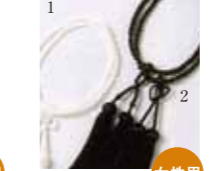

金額(税抜)	種類
14,444円	1.白オニキス
14,444円	2.オニキス

(特徴) 二輪 正絹頭房 共仕立